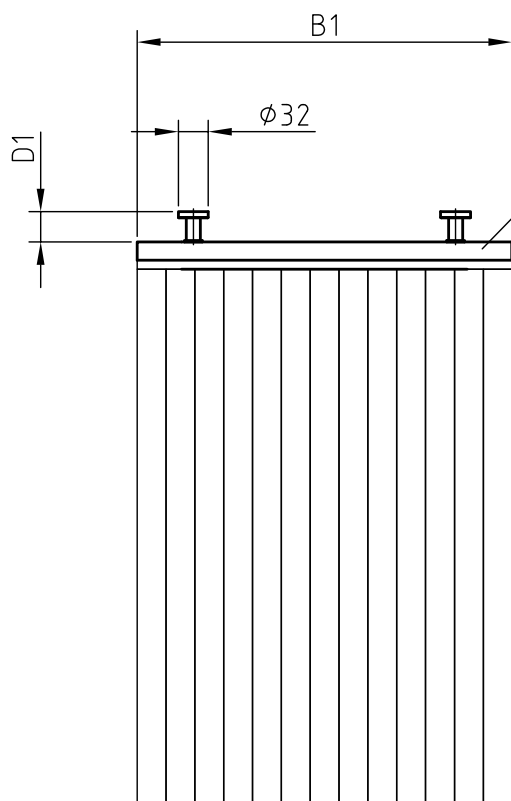

Profilo alluminio  
20 x 20 mm

Magneti con distanziatori.  
Variabile regolabile

Larghezza

B1=  mm

Altezza

H1=  mm

Distanza (standard = 45 mm)

D1=  mm

Materiale:

FM100.002 (PVC, Arg.)

FM100.003 (PVC, blu)